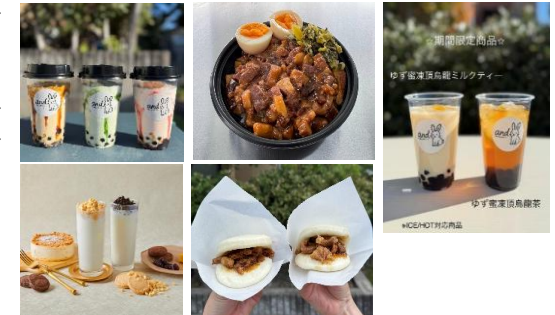

MYきっちん

チーズハットク	600円
アジアチキン	500円
フライドポテト	500円
米粉チュロス(10種)	600円
かき氷 (30種)	400円
国産いちご割り	500円
アイスチョコバナナ	400円

pop in café

自家製タコスミートトルティーヤ	700円
フライドポテト	400円~
フラッペ	600円~
揚げパン	400円
チュロス	400円
かき氷	500円

Happy box car and

魯肉飯	800円~
ルーローバオ	400円
餃子ドッグ	650円
タピオカドリンク	700円~
飲むチーズケーキ	700円~
自家製シロップかき氷	700円

長久手やんちゃポーク 大学特別価格!!

やんちゃロングフランク	1,100円
生フランク (チーズ・ハーブ・プレーン)	500円
シャカシャカポテト	500円
トルネードポテト	700円
メガ盛りチーズポテト	900円
幻のポテト	600円
チーズorポテトハットグ	600円
チュロドッグ	600円
チーズorさつまいもorチョコレートボール	各600円
ポールmix	900円
肉巻きドッグ	700円
揚げたこ焼き	500円
台湾メンチ	400円
お好み焼き串	500円
牛タンコロ唐揚げ	600円
たまご焼き棒	
台湾メンチバーガーチーズあり	800円
台湾メンチバーガーチーズなし	700円
極厚ハムカツバーガーチーズあり	800円
極厚ハムカツバーガーチーズなし	700円