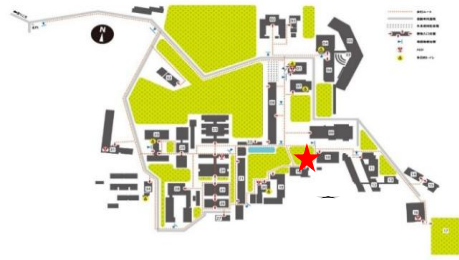

6月キッチンカーランチカレンダー

場所: ★①食堂前の広場

時間: 11:30~17:00

※雨天決行(台風等の荒天時は中止となる場合があります)

※都合により、出店者に変更が生じる場合がございます。

あらかじめご了承ください。

MON	Tue	Wed	Thu	Fri
1	2	3 長久手やんちゃポーク 長久手やんちゃポークロングフランク 生フランク(チーズ・ハーブ・プレーン) チーズorさつまいもボール チーズハットク 肉巻きドッグ 台湾メンチ お好み焼き串 き水	4	5 中村屋 学割価格全品500円!! クレープ いちご飴
8	9	10	11	12 popincafe トルティーヤ ポテト フラッペ 揚げパン チュロス かき氷
15 Bosteri Tacos タコス ナチョス ロングポテト ナタデココドリンク レモネード	16 長久手やんちゃポーク 長久手やんちゃポークロングフランク 生フランク(チーズ・ハーブ・プレーン) チーズorさつまいもボール チーズハットク 肉巻きドッグ 台湾メンチ お好み焼き串 き水	17	18	19
22	23	24	25	26
29	30			

	開催日時		食堂前	管理棟前
オープンキャンパス	6月6日(土)	11:00~16:00	MYきっちん	popincafe
	6月7日(日)	11:00~16:00	MYきっちん	Happy box car and

Bosteri Tacos

タコス	650円~850円
ナチョス	650円~1000円
ロングポテト	500円
ナタデココドリンク	500円
レモネード	500円

中村屋

学割特別価格!!
クレープ
いちご飴