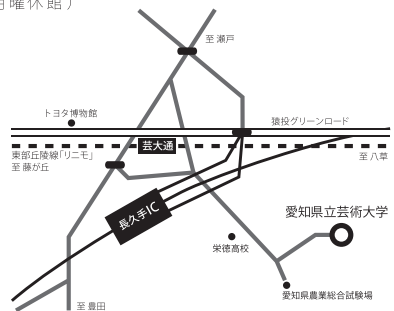

アクセス：名古屋方面 | 地下鉄東山線 [藤が丘駅] 下車
 — 東部丘陵線(リニモ) [芸大通駅] から10分
 豊田・瀬戸方面 | 愛知環状線 [八草駅] 下車
 — 東部丘陵線(リニモ) [芸大通駅] から10分

〒480-1194 愛知県長久手市岩作三ヶ峯 1-114
 TEL 0561-76-4698 <https://www.aichi-fam-u.ac.jp/>

新型コロナウイルス感染症の状況により、予定を変更する場合がございます。最新情報は大学ウェブサイトをご確認ください。