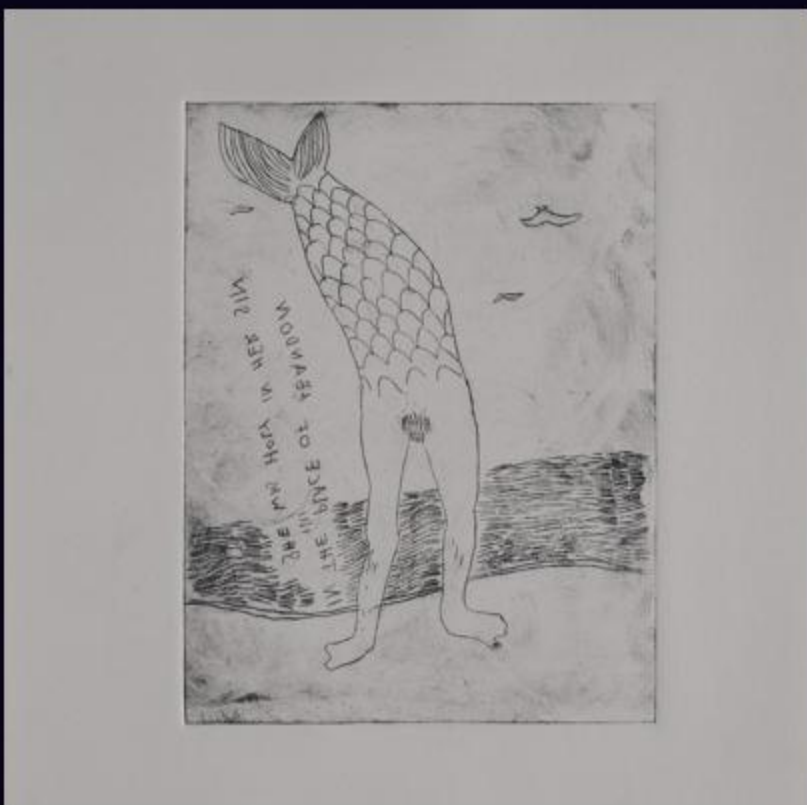

月曜
休廊

入場
無料

A THIN LINE

ベルリン芸術大学 (Universität der Künste Berlin, UdK) 学生による国際交流ドローイング展

世界を説明する

2022年11月25日～12月11日
12:00-19:00

この度、愛知県立芸術大学では国際交流事業としてベルリン芸術大学 (Universität der Künste Berlin, UdK) と国際交流ドローイング展を開催します。展覧会は各大学の施設において相手方の学生の作品を展示する形式をとっています。本学の学生選抜展はベルリン芸術大学にて2023年1月に開催予定です。

A THIN LINE/ 世界を説明する

ドローイングを描くということ、いろいろなことができます。他者とのコミュニケーションにおいて、適切な言葉が見つからない場合、絵で説明することができます。ドローイングは世界共通語なのです。日独の学生間のコミュニケーションは、ドローイングが媒介となります。世界を説明する手段としてのドローイングは、小さな問題に焦点を当てたり、一般的に受け入れられていることに疑問を投げかけたりすることができます。この数年、世界では私たちの理解力を超えるようなことが起こっています。アートは他者に、そして結果として私たち自身に、目に見えない事象を説明する手助けをしてくれるかもしれません。

ベルリン芸術大学
教授 イナ・ペーパー

〒461-0005 愛知県名古屋市東区東桜1-9-19 成田栄ビル地下1階
TEL&FAX: 052-212-9316

Mail: satellite-gallery@mail.aichi-fam-u.ac.jp

URL: <https://www.aua-sakura.com/>

*新型コロナウイルス感染症の状況により、予定を変更及び入場制限する場合がございます。最新情報は大学ウェブサイト、サテライトギャラリーSA・KURAウェブサイトをご確認ください。