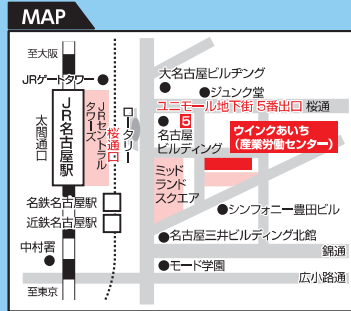

2026年

6/14日

13:30~16:30

愛知県

名古屋会場

ウイングあいち

(愛知県産業労働センター)

7階 展示場

愛知県名古屋市中村区名駅4-4-38

●JR名古屋駅桜通口から 徒歩5分

高校生・中学生対象

保護者・教員・予備校生も大歓迎!!

同時開催!
高校生
イラストコンテスト
2026

詳しくは裏面へ

アート×デザイン×クリエイティブ 進学フェア

入場登録制

(当日の登録も可能ですがお時間がかかります)

登録はコチラから →

登録完了後にLINEまたはメール
にリマインド送信される二次元
コードで入場登録を行います。
(二次元コードは相談ブースでも使用します)

- 【アート系】日本画、油画、版画、陶芸、彫刻、現代アート
- 【芸術学系】芸術学、教育
- 【立体デザイン系】工業・プロダクト、工芸・クラフト、彫金・ジュエリー、雑貨、フィギュア
- 【空間デザイン系】インテリア、建築・設計、空間
- 【平面デザイン系】グラフィック、イラスト、マンガ、WEB、UI、キャラクター、エディトリアル
- 【映像・メディア系】アニメ、放送・映像、映画、写真、演劇・舞台美術、VR・AR、CG、ゲーム、3DCG
- 【ファッション・染織系】テキスタイル、ファッション
- 【音楽・芸能系】演奏、音響、声優、演技・舞台
- 【総合科学系】構想・文化政策・地域創生・社会・ビジネスなど