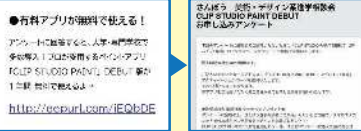

パンフレット無料 配布コーナー

静岡文化芸術大学/金沢美術工芸大学/東京藝術大学/広島
市立大学 芸術学部/名古屋芸術大学/神戸芸術工科大学/宝
塚大学 東京メディア芸術学部/専門学校 桑沢デザイン研究
所/東京デザイン専門学校/早稲田ゼミナール

<保護者の皆様へ> 生徒さんと一緒に参加して、直接聞いてみませんか?

- *学費・諸経費はいつ、いくら払うのか。
- *学校独自の学費・諸経費の軽減制度はあるか。
- *どんな所(企業)に就職し、どんな活躍ができるか。

リマインドメッセージにクリップスタジオのアンケートフォーム(URL)が記載されているのでご回答ください。

アンケートのURLをタップすると右図になります

ご回答が完了するとセルシスからアクティベーションコードがメールで送られてきます。使いたいデバイスにアプリをダウンロードし、クリップスタジオアカウントでログイン、コードを入力すると1年間無料で使用することができます。

さらに!

セルシスからのメール(または回答完了画面のスクリーンショット)を当日受付に見せると、スマホやタブレットでのお絵かきに使えるタッチペンを先着プレゼント!(なくなり次第終了となります)